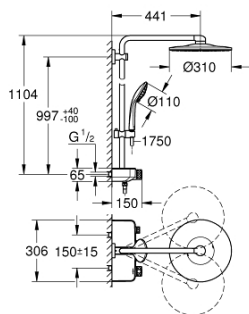

### DESCRIEREA PRODUSULUI

- compus din:
- braț de duș orizontal de 450 mm
- suport superior cu ajustare variabilă pentru adaptare minimă la găurile de fixare existente
- baterie cu termostat SmartControl aparentă
- permite selectarea între:
- duș fix Rainshower SmartActive 310
- 2 tipuri de jet:
- GROHE PureRain, ActiveRain
- pară de duș Euphoria 110 Massage, suprafață de pulverizare albă
- 3 tipuri de jet:
- Rain, SmartRain, Massage
- ajustabil în înălțime cu element culisant
- furtun de duș Silverflex 1.750 mm (28 388 000)
- pulverizare perfectă cu tehnologia GROHE DreamSpray
- finisaj GROHE StarLight
- fără risc de opărire cu GROHE CoolTouch
- GROHE TurboStat cartuș compactcu termoelement din ceară
- GROHE EcoJoy tehnologie pentru reducerea consumului de apă
- cu oprire de siguranță la 38°C GROHE SafeStop
- limitare opțională de temperatură la 43°C GROHE SafeStop Plus inclusă
- GROHE SmartControl - buton pentru comanda ON-OFF, ajustarea debitului prin rotire, de la EcoJoy la volum complet
- etajeră de duș GROHE EasyReach integrată
- sistem anti-calcar SpeedClean
- Inner WaterGuide pentru o durabilitate crescută în utilizare
- funcția Twistfree pentru prevenirea răsucirii furtunului
- compatibil cu boilere de la 18 kW/h
- debit minim 7 l/min.

### PIESE DE SCHIMB

- 1: Cartuș termostatic compact 1/2" (Order-nr. 47439000)
- 2: Cartuș (Order-nr. 48297000)
- 3: Ventil de reținere (Order-nr. 49069000)
- 4: Ventil de reținere (Order-nr. 08565000)
- 5: Piesă glisantă (Order-nr. 48177AL0)
- 6: Filtru impuritati (Order-nr. 0700200M)
- 7: Suport pentru bară de duș (Order-nr. 48279AL0)
- 8: Suport de echilibrare (Order-nr. 27180000)\*
- 9: GROHE TurboStat cartridge 1/2" (Order-nr. 47175000)\*
- 10: Cheie tubulară (Order-nr. 49059000)\*