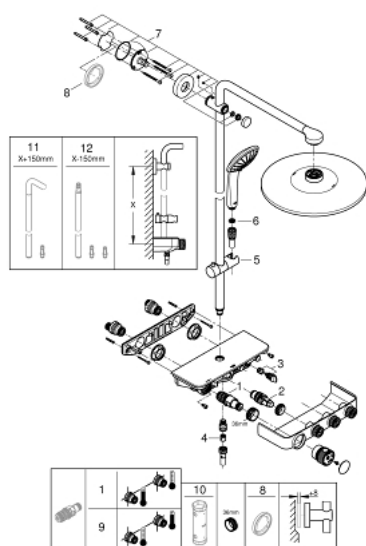

### DESCRIEREA PRODUSULUI

- compus din:
- braț de duș orizontal de 450 mm
- suport superior cu ajustare variabilă pentru adaptare minimă la găurile de fixare existente
- baterie cu termostat SmartControl aparentă
- permite selectarea între:
- duș fix Rainshower SmartActive 310
- 2 tipuri de jet:
- GROHE PureRain, ActiveRain
- pară de duș Euphoria 110 Massage, suprafață de pulverizare albă
- 3 tipuri de jet:
- Rain, SmartRain, Massage
- ajustabil în înălțime cu element culisant
- furtun de duș Silverflex 1.750 mm (28 388 000)
- pulverizare perfectă cu tehnologia GROHE DreamSpray
- finisaj GROHE StarLight
- fără risc de opărire cu GROHE CoolTouch
- GROHE TurboStat cartuș compactcu termoelement din ceară
- GROHE EcoJoy tehnologie pentru reducerea consumului de apă
- cu oprire de siguranță la 38°C GROHE SafeStop
- limitare opțională de temperatură la 43°C GROHE SafeStop Plus inclusă
- GROHE SmartControl - buton pentru comanda ON-OFF, ajustarea debitului prin rotire, de la EcoJoy la volum complet
- etajeră de duș GROHE EasyReach integrată
- sistem anti-calcar SpeedClean
- Inner WaterGuide pentru o durabilitate crescută în utilizare
- funcția Twistfree pentru prevenirea răsucirii furtunului
- compatibil cu boilere de la 18 kW/h
- debit minim 7 l/min.

### PIESE DE SCHIMB

- 1: Cartuș termostatic compact 1/2" (Order-nr. 47439000)
- 2: Cartuș (Order-nr. 48297000)
- 3: Ventil de reținere (Order-nr. 49069000)
- 4: Ventil de reținere (Order-nr. 08565000)
- 5: Piesă glisantă (Order-nr. 48177AL0)
- 6: Filtru impuritati (Order-nr. 0700200M)
- 7: Suport pentru bară de duș (Order-nr. 48279AL0)
- 8: Suport de echilibrare (Order-nr. 27180000)\*
- 9: GROHE TurboStat cartridge 1/2" (Order-nr. 47175000)\*
- 10: Cheie tubulară (Order-nr. 49059000)\*