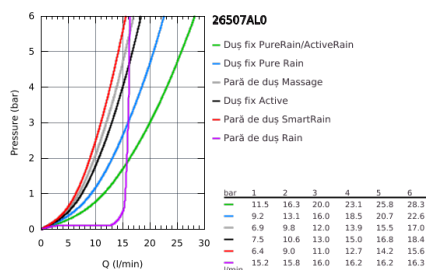

### DESCRIEREA PRODUSULUI

- compus din:
- braț de duș orizontal de 450 mm
- suport superior cu ajustare variabilă pentru adaptare minimă la găurile de fixare existente
- baterie cu termostat SmartControl aparentă
- permite selectarea între:
- duș fix Rainshower SmartActive 310
- 2 tipuri de jet:
- GROHE PureRain, ActiveRain
- pară de duș Euphoria 110 Massage, suprafață de pulverizare albă
- 3 tipuri de jet:
- Rain, SmartRain, Massage
- ajustabil în înălțime cu element culisant
- furtun de duș Silverflex 1.750 mm (28 388 000)
- pulverizare perfectă cu tehnologia GROHE DreamSpray
- finisaj GROHE StarLight
- fără risc de opărire cu GROHE CoolTouch
- GROHE TurboStat cartuș compactcu termoelement din ceară
- GROHE EcoJoy tehnologie pentru reducerea consumului de apă
- cu oprire de siguranță la 38°C GROHE SafeStop
- limitare opțională de temperatură la 43°C GROHE SafeStop Plus inclusă
- GROHE SmartControl - buton pentru comanda ON-OFF, ajustarea debitului prin rotire, de la EcoJoy la volum complet
- etajeră de duș GROHE EasyReach integrată
- sistem anti-calcar SpeedClean
- Inner WaterGuide pentru o durabilitate crescută în utilizare
- funcția Twistfree pentru prevenirea răsucirii furtunului
- compatibil cu boilere de la 18 kW/h
- debit minim 7 l/min.