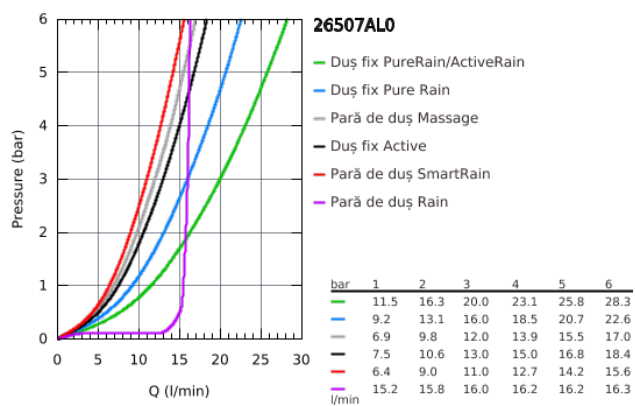

26 507 AL0 EUPHORIA SMARTCONTROL SYSTEM 310 DUO SISTEM DUȘ CU TERMOSTAT PENTRU MONTARE PE PERETE